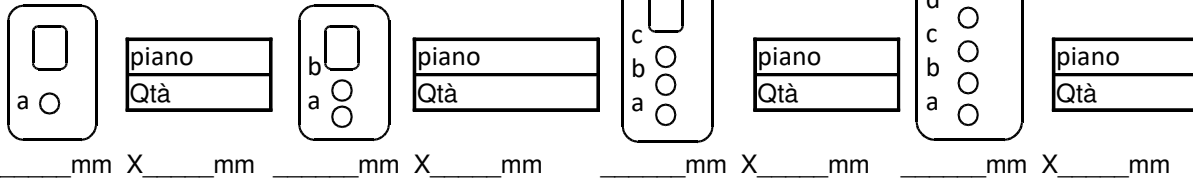

MATERIALE

- inox lucido inox scotch brite pvd gold

BOTTONIERA DI CABINA

- COLONNA misura standard
- EASY MOD con montaggio frontale misura _____ mm X _____ mm
- CLASSIC da 2 mm con scatola
- ELLIPSE da 2 mm con scatola

DISPLAY

- LCD 520-A parallelo SERCAR_LCD_3 ICO LCD503-A seriale TFT 5,7" TFT 7"
- LCD ICARO 660-A LCD ICARO 602-A seriale

LUCE EMERGENZA

- LEM 00 174x79mm EL01
- PELLICOLA X TARGA PORTATA Kg PERSONE
- LOGO N° IMP. MATR.

- EASY MOD con montaggio frontale CLASSIC con scatola ELLIPSE con scatola
- misure standard logo inciso BUGATTI

- display LCD ICARO DPL_D0 display LCD ICARO 620-A display LCD ICARO 602-A seriale
- d pulsante _____ segnalazione _____ chiave _____
- c pulsante _____ segnalazione _____ chiave _____
- b pulsante _____ segnalazione _____ chiave _____
- a pulsante _____ segnalazione _____ chiave _____