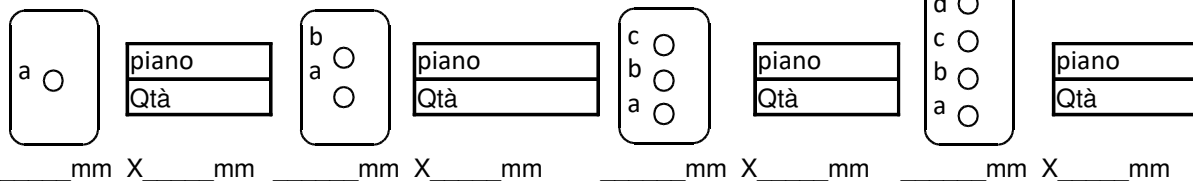

☐ ORDINE ☐ OFFERTA

CLIENTE : _____

RIFERIM. : _____

CONSEGNA: _____

PULSANTI

- ☐ VENUS monolight   ☐ Vite 6P 5.08   ☐ AMP   ☐ rosso   ☐ blu
- ☐ VENUS dualight   ☐ CORONA   ☐ rosso   ☐ blu   ☐ bianco
- ☐ ACHILLE brunito   ☐ CIFRA   ☐ rosso   ☐ blu   ☐ bianco
- ☐ 12V   ☐ 24V

MATERIALE

- ☐ inox lucido   ☐ inox scotch brite   ☐ pvd gold

BOTTONIERA DI CABINA

- ☐ COLONNA   ☐ misura standard
- ☐ EASY MOD con montaggio frontale   ☐ misura _____ mm X _____ mm
- ☐ CLASSIC da 2 mm con scatola
- ☐ ELLIPSE da 2 mm con scatola

DISPLAY

- ☐ LCD 520-A parallelo   ☐ SERCAR_LCD_3 ICO   ☐ LCD503-A seriale   ☐ TFT 5,7"   ☐ TFT 7"
- ☐ LCD ICARO 660-A   ☐ LCD ICARO 602-A seriale

LUCE EMERGENZA

- ☐ LEM 00 174x79mm   ☐ EL01
- ☐ PELLICOLA X TARGA   PORTATA   Kg   PERSONE
- ☐ LOGO   N° IMP.   MATR.

PULSANTI

- ☐ da _____ a _____ (esempio da -1 a 5)
- ☐ pulsante apriporta   ☐ pulsante chiudiporta   ☐ ALT   ☐ pulsante allarme   ☐ foratura vivavoce
- ☐ selettore a chiave 1 estrazione   ☐ selettore a chiave 2 estrazioni

BOTTONIERE DI PIANO

- ☐ EASY MOD con montaggio frontale   ☐ CLASSIC con scatola   ☐ ELLIPSE con scatola
- ☐ misure standard   ☐ logo inciso   ☐ BUGATTI

- ☐ display LCD ICARO DPL_D0   ☐ display LCD ICARO 620-A   ☐ display LCD ICARO 602-A seriale
- d ☐ pulsante _____   ☐ segnalazione _____   ☐ chiave _____
- c ☐ pulsante _____   ☐ segnalazione _____   ☐ chiave _____
- b ☐ pulsante _____   ☐ segnalazione _____   ☐ chiave _____
- a ☐ pulsante _____   ☐ segnalazione _____   ☐ chiave _____

indicare funzione (esempio pulsante chiamata, segnalazione presente, chiave 1 estrazione....)

NOTE : _____